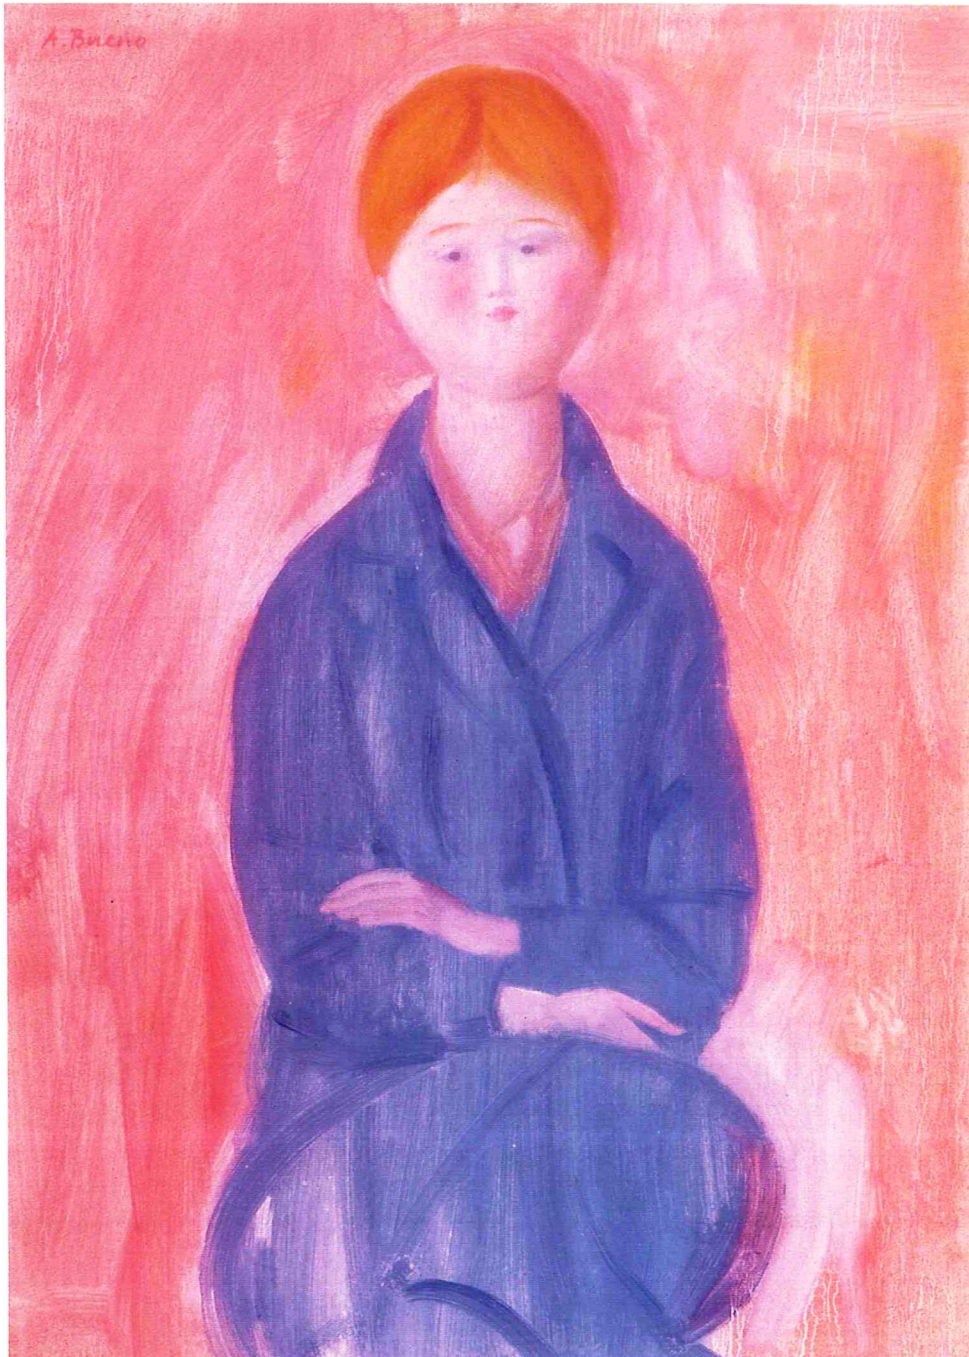

Tavole a colori

Primo Conti (Firenze 1900 - Fiesole 1987)

Luna (1978)

Olio su tela, 33 x 25

Michele Dixit (Palermo 1908)

Donna che cuce (1933)

Olio su compensato, 70 x 50

Michele Dixit (Palermo 1908)
Donna che lavora a maglia (1933)
Olio su compensato, 70 x 50

Achille Funi (Ferrara 1890 - Appiano Gentile 1972)

Natura morta (1971)

Olio su tela, 35 x 45

Domenico Purificato (Fondi 1915-1984)

Volto di donna (1979)

Olio su tela, 50 x 40

Domenico Cantatore (Ruvo di Puglia 1906 - Parigi 1998)

Odalisca (1984)

Olio su tela, 40 x 50

Antonio Bueno (Berlino 1918 - Firenze 1984)

Figura di donna seduta (1978)

Olio su cartone telato, 70 x 50

Bruno Cassinari (Piacenza 1912 - Milano 1992)

Donna allo specchio (1984)

Olio su tela, 80 x 90