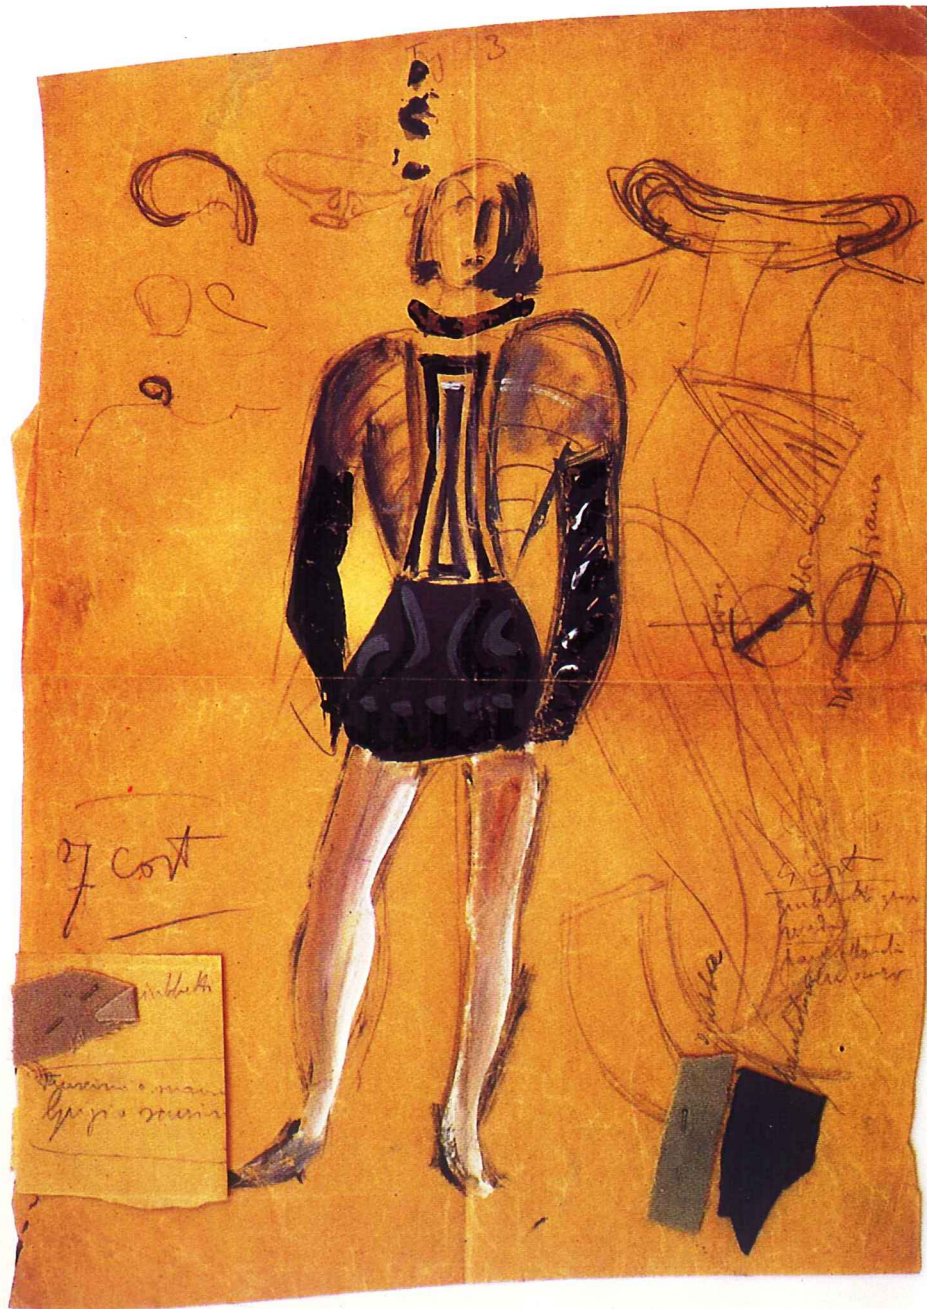

Tavole a colori

Primo Conti (Firenze 1900 - Fiesole 1987)

Luna (1978)

Olio su tela, 33 x 25

Michele Dixit (Palermo 1908)

Donna che cuce (1933)

Olio su compensato, 70 x 50

Michele Dixit (Palermo 1908)
Donna che lavora a maglia (1933)
Olio su compensato, 70 x 50

Mario Sironi (Sassari 1885 - Milano 1961)

Figurino per la "Lucrezia Borgia" di Donizetti (1933)

Tecnica mista su carta, 50 x 35

Mario Sironi (Sassari 1885 - Milano 1961)

Figure nello spazio (1958)

Tecnica mista su tela, 50 x 35

Achille Funi (Ferrara 1890 - Appiano Gentile 1972)

Natura morta (1971)

Olio su tela, 35 x 45

Domenico Purificato (Fondi 1915-1984)

Volto di donna (1979)

Olio su tela, 50 x 40

Domenico Cantatore (Ruvo di Puglia 1906 - Parigi 1998)

Odalisca (1984)

Olio su tela, 40 x 50

Antonio Bueno (Berlino 1918 - Firenze 1984)

Figura di donna seduta (1978)

Olio su cartone telato, 70 x 50

Bruno Cassinari (Piacenza 1912 - Milano 1992)

Donna allo specchio (1984)